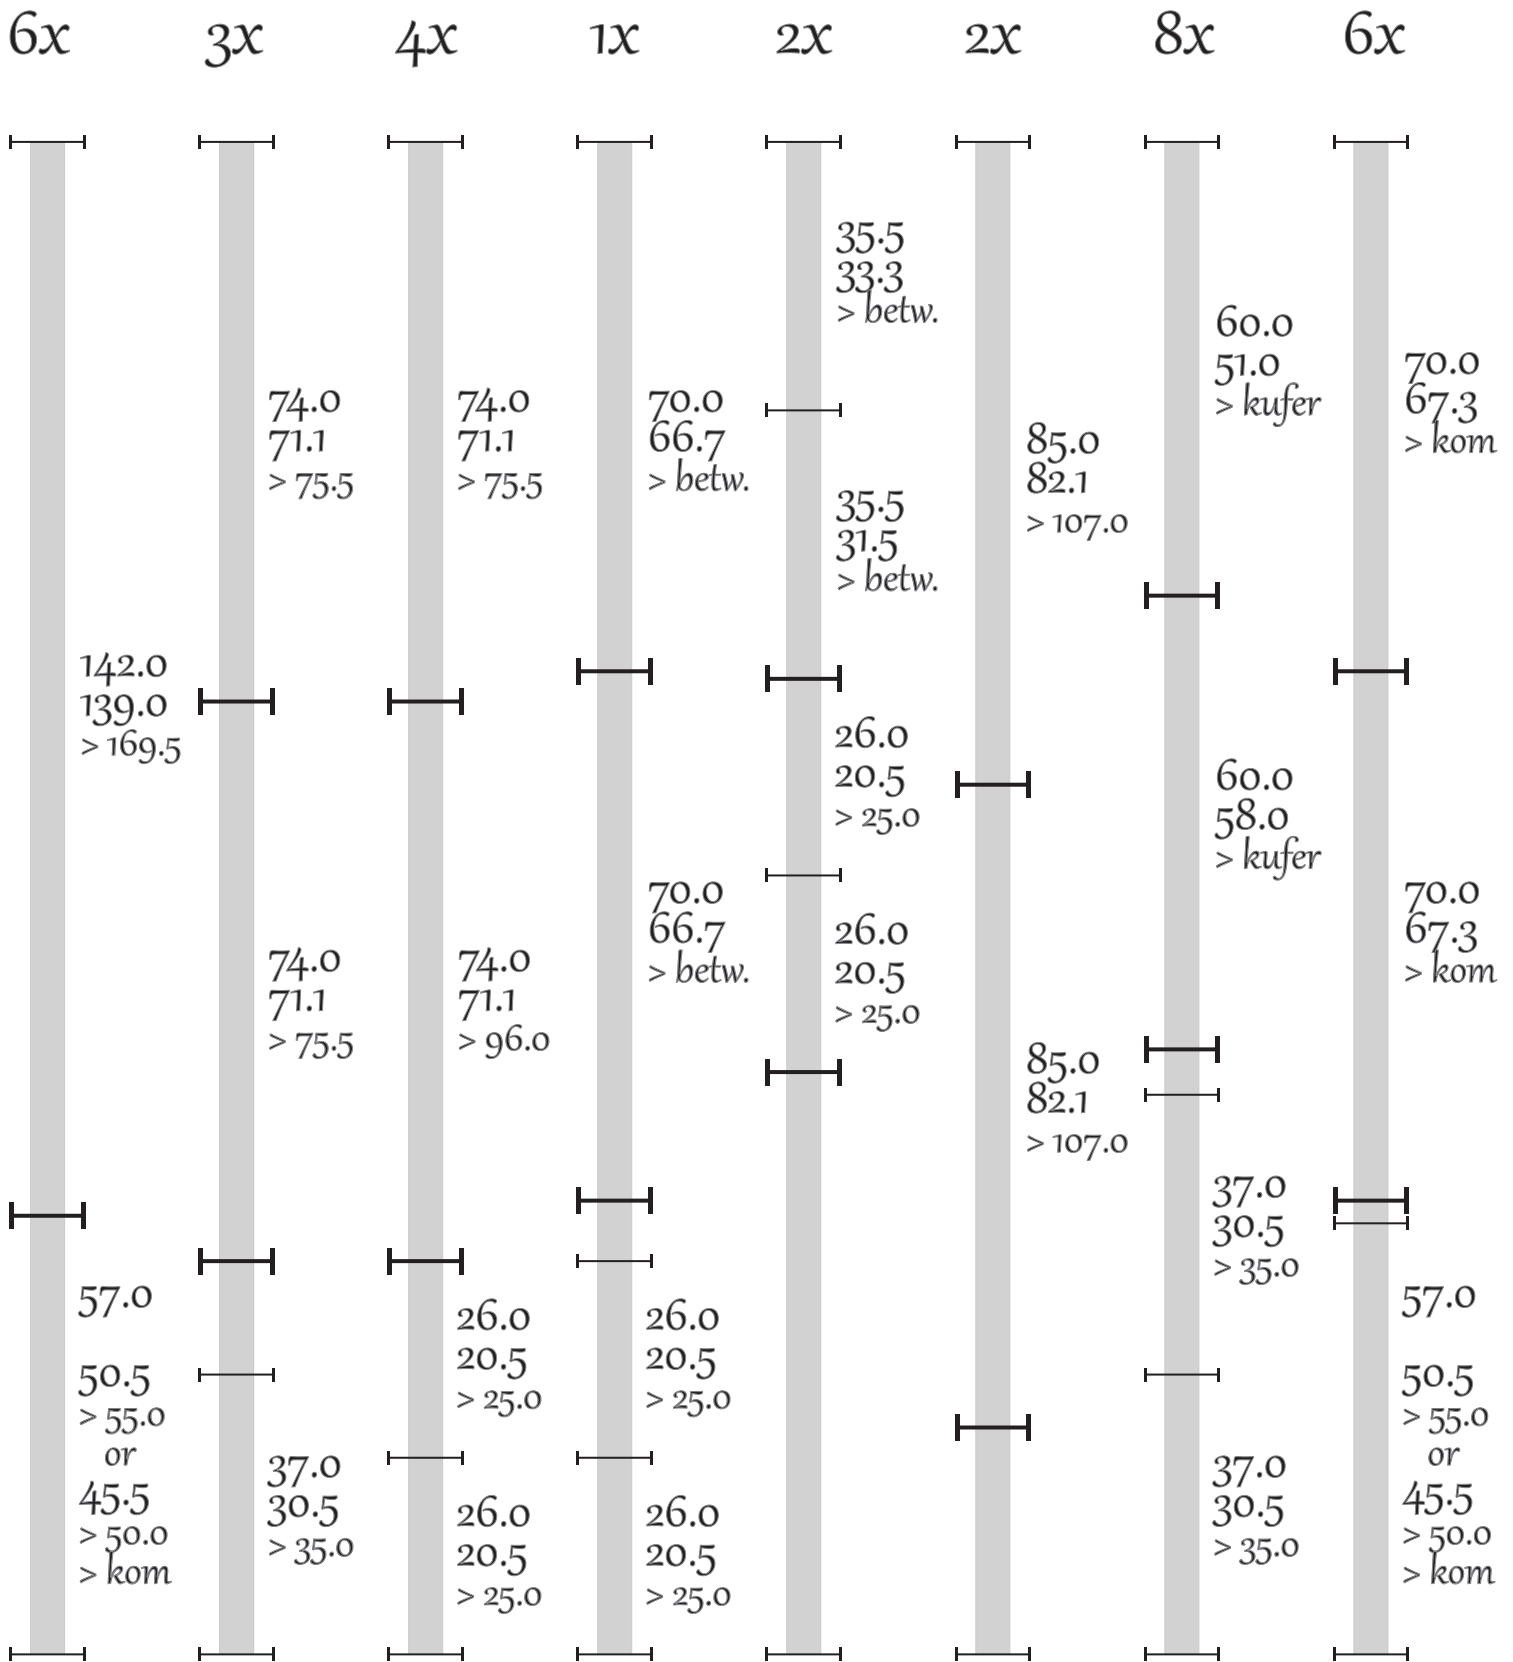

side panel frame

32x = 64mb
jest 42x
4.5 x 3.0

3x 169x35
= 6x 139.0
3x 75.5x35
= 6x 71.1
+ 15x horz 35.0

2x 107x35
= 4x 82.1
+ 4x horz 35.0

2x 96x25
= 4x 71.1
2x 75.5x25
= 4x 71.1
+ 8x horz 25.0

1x between
= 2x vert 66.7
+ 2x horz 25.0
= 2x vert 33.3
+ 2x horz 25.0
= 2x vert 31.5
+ 2x horz 25.0

komody
= 12x vert 67.3
+ 8x horz 55.0
+ 4x horz 50.0